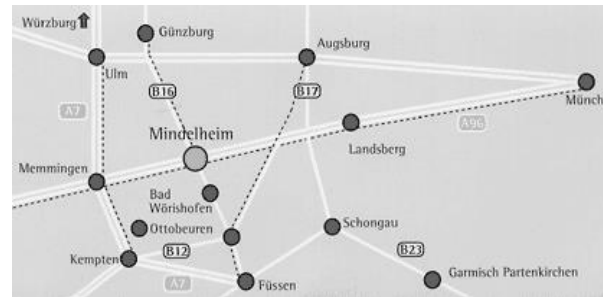

Spiritualität als Resilienz, als stärkende Kraft entdecken

Termin:
Montag 09.05.2022, 17 Uhr
Sonntag 15.05.2022, Mittag

Sie erreichen uns
im Kloster zum Heiligen Kreuz
Eingang: Treppenaufgang

Hauberstraße 2,
87719 Mindelheim

mit dem Auto:

mit der Bahn: Bf. Mindelheim

- von München: Richtung Memmingen
- von Augsburg: über Buchloe
- vom Süden: über Lindau
- von Stuttgart: über Ulm

Förderverein der Gemeinschaft von
der erlösenden Liebe Christi e.V.